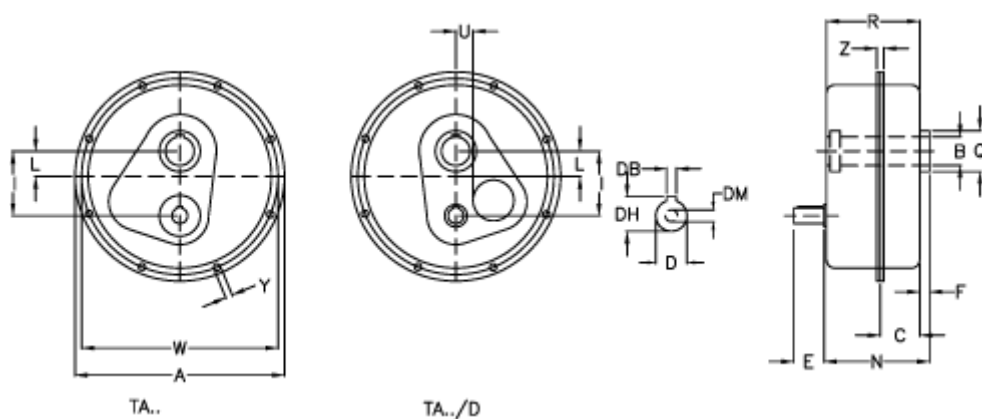

Varenummer: 2948045100055
 Beskrivelse: Akselegear TA 45.55D i=10
 ekskl. Smøremiddel

Mål

a	= 364	E = 60	Vægt (kg) = 37
Betegnelse	= TA 45.55D	F = 15	W = 344
B G7	= 55	I = 123	Y = 9.0
C	= 62	L = 34	Z = 20.5
DB	= 8	N = 164.0	
DH	= 31.0	Q = 75	
D h6	= 28	R = 162.0	
DM	= M10	U = 33	